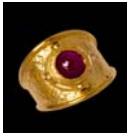

RINGS

1000.00
18k Pink Sapphire
Spiral

22k stackable rings
Hammered plain: **779.00**
Blue Topaz: **915.00**
Ruby Oval: **1145.00**
Blue Chalcedony: **1016.00**

1200.00
18k MULTI YELLOW
DIAMOND
RING

1800.00
16.7 grams 22k with
1.73 carat Ruby
.14 carat Pink
Sapphires

1050.00
18k FERN RING

1355.00
22k Tsavorite Garnet
Ring

3230.00
23.75 carat Ruby
12.29 22k with
.45 carat Burmese
Emerald

700.00
18k FIDDLEHEAD
FERN RING

900.00
18k Emerald

1150.00
12.8 grams 22k
with 2.04 carat
Emerald

4500.00
25.9 grams 22k gold
with 12.85 carat
Ruby

300.00
18k PLAIN hammered
650.00
22k RETICULATED

STACKABLE RINGS
blue:600.
dia: 700
pink 900
emer:900

1000.00
22k ORANGE
CHALCEDONY

800.00
22k Spiral

900.00
22k bezel/18k shank
Yellow Chalcedony